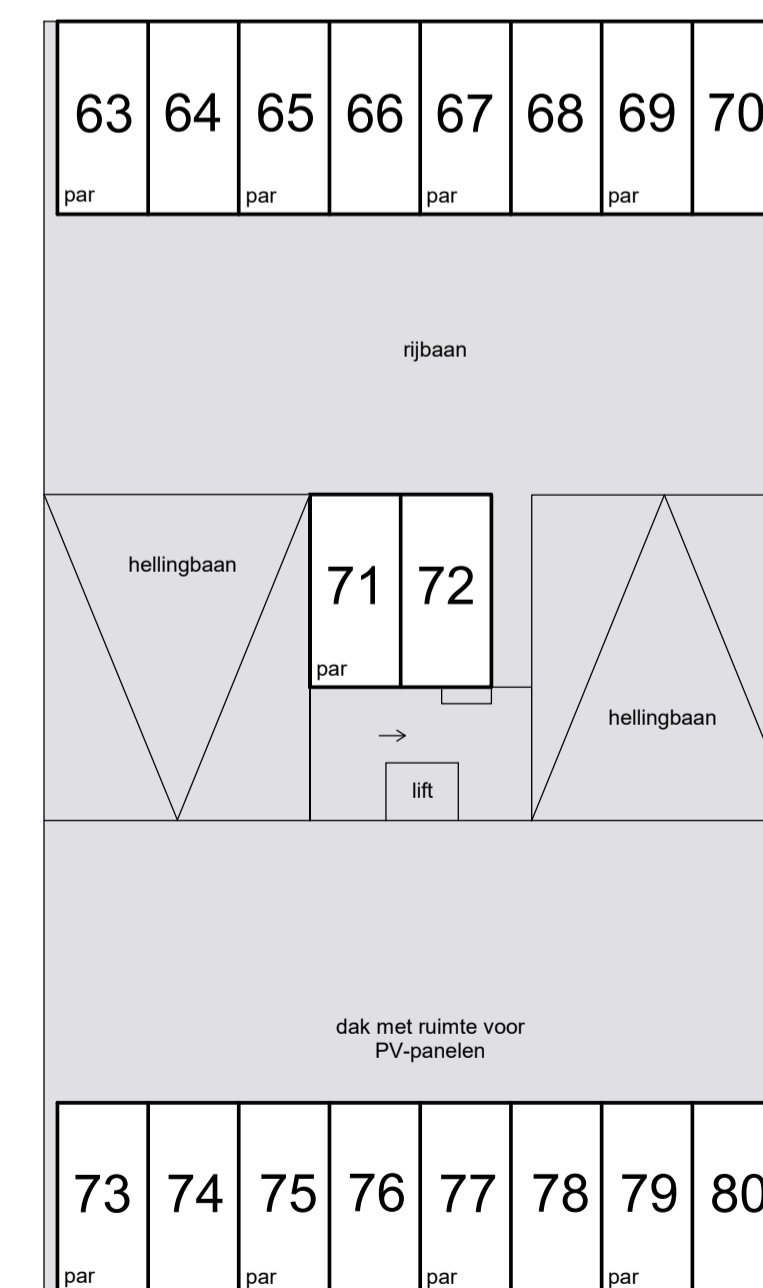

begane grond

2e etage

dak

Schaal 1 : 200  
 [shaded box] = Gemeenschappelijk

Situatie 1 : 1000 's-Gravenhage AC

kadeniveau

1e etage

3e etage