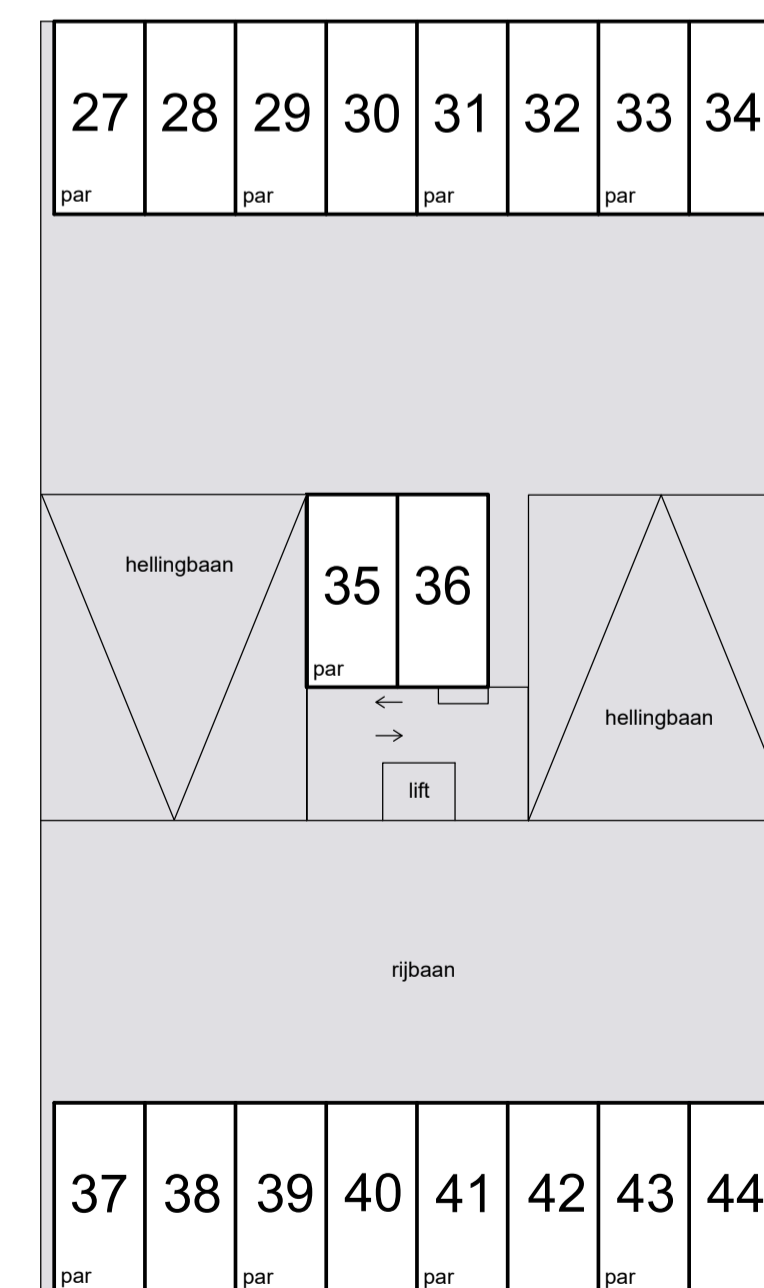

begane grond

2e etage

dak

Schaal 1 : 200  
 [shaded box] = Gemeenschappelijk

Situatie 1 : 1000 's-Gravenhage AC

kadeniveau

1e etage

3e etage