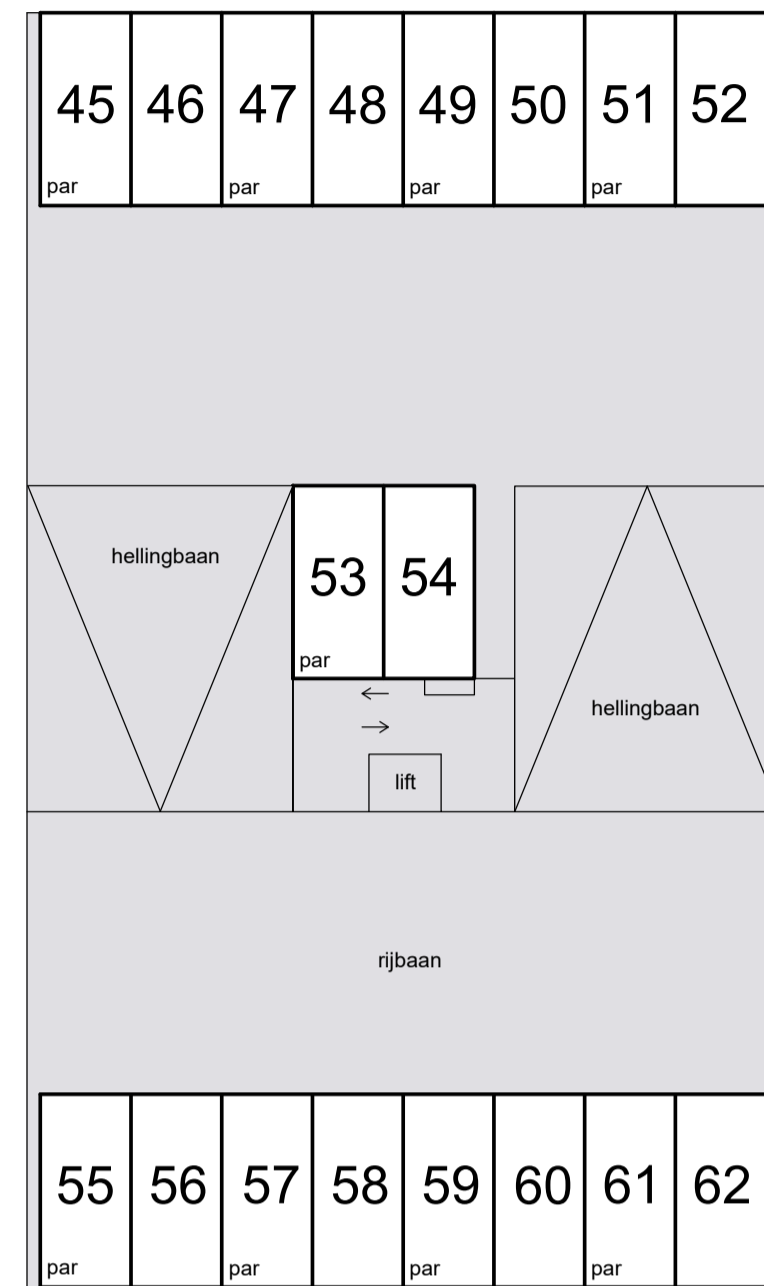

begane grond

2e etage

dak

Schaal 1 : 200  
 [shaded box] = Gemeenschappelijk

Situatie 1 : 1000 's-Gravenhage AC

kadeniveau

1e etage

3e etage